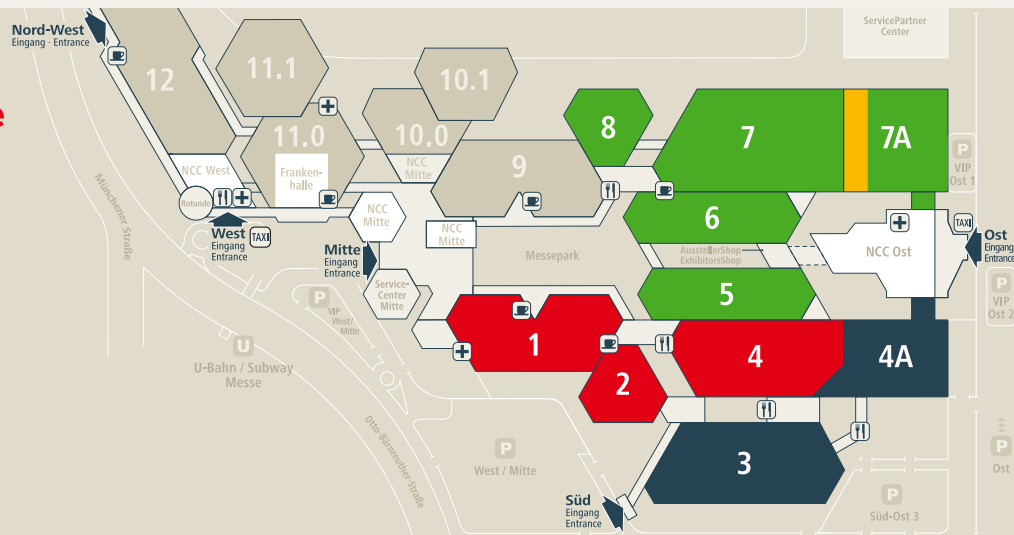

Hledej a najdi!

www.ask-frontale.de

Zde najdete všechny
vystavovatele a produkty!

Profily

- **Konstrukční a profilové systémy**
  pro fasády, okna a balkonové dveře,
  vrata a brány, dveře, zimní zahrady
- **Polotovary**
- **Materiály, výrobní pomůcky**
  prostředky pro povrchové zušlechtnění,
  těsnící prostředky, dřevo a dřevěné mate-
  riály, lepidla a tmely, čisticí prostředky,
  brusné prostředky, kotevní systémy
- **Stavební prvky, prefabrikáty**
- **Stínící a větrací technika**

Sklo

- Sklo, výrobky ze skla

Kováří

- **Kováří, dveře,
  upevňovací technika**
  Bezpečnostní technika
  Organizační technika

Stroje

- **Stroje, zařízení a nástroje**
  pro zpracování skla, dřeva, plastů, kovů,
  technika povrchového zpracování,
  aplikační technika, technika životního
  prostředí
- **Provozní technika, vybavení provozů**

Odborné informace

- **Služby, oborové svazy, výzkum
  a vývoj, odborné informace**