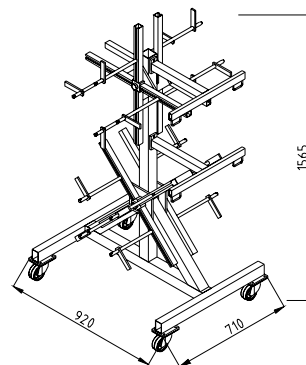

Kolica za pridržavanje brtve HW 602

Nosač paketa brtve

HW 602

Opis:

- Stabilna konstrukcija
- Nosači podesivi na veličinu koluta brtve
- Okretljivi kotači nosača
- Ostavka alata (kod HW 602-2)

- *Opcije:*
 - 2 zaustavljačke trake

Tip	porudžbeni broj	dužina (mm)	širina (mm)	visina (mm)	Količina krakova
HW 602-2	60129005	920	710	1.125	2
HW 602-4	60129006	920	710	1.565	4