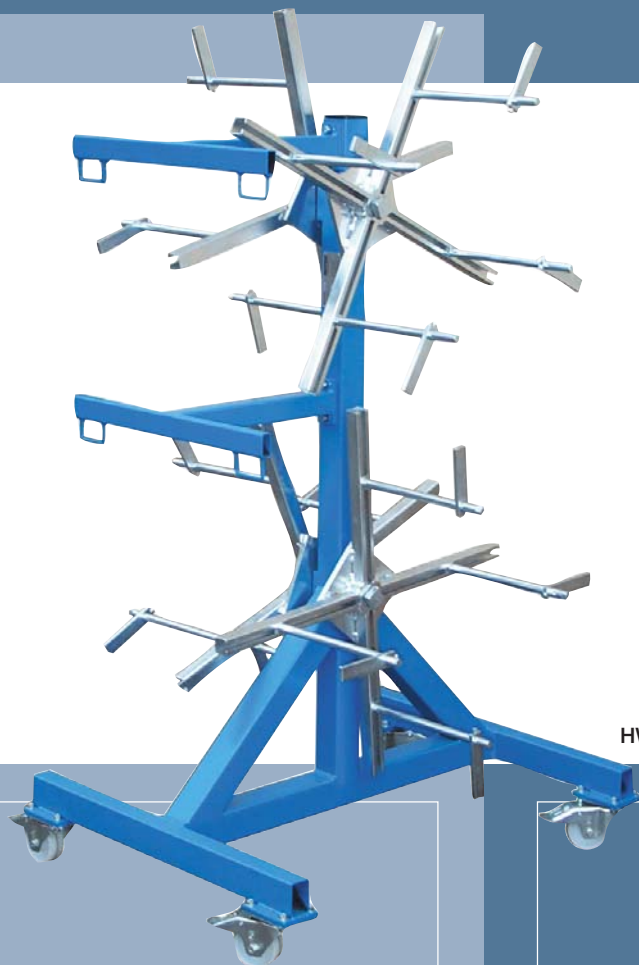

Kolica za pridržavanje brtve HW 602

Nosač paketa brtve

HW 602

Opis:

- Stabilna konstrukcija
- Nosači podesivi na veličinu koluta brtve
- Okretljivi kotači nosača
- Ostavka alata (kod HW 602-2)

- *Opcije:*
 - 2 zaustavljačke trake

Tip	porudžbeni broj	dužina (mm)	širina (mm)	visina (mm)	Količina krakova
HW 602-2	60129005	920	710	1.125	2
HW 602-4	60129006	920	710	1.565	4