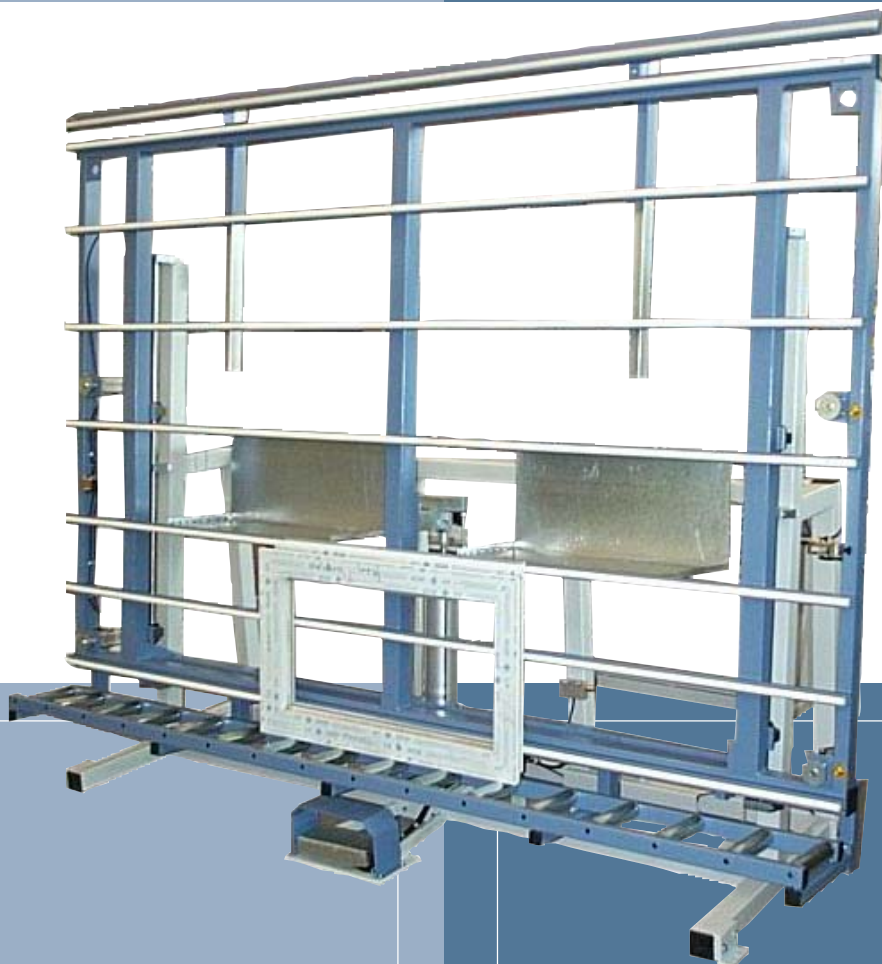

# Presna za ustakljivanje i montiranje VHB 660

Za ustakljivanje PVC prozora

## Opis proizvoda:

- Stabilna izgradnja
- Olakšani rad pomoću pneumatskog podešavanja visine sa 500 mm obujma
- Plastičnih lajsni
- Širina (mm): 3000/4000
- Visina (mm): 2300
- Valjčasta položajna traka (mm): Ø 50 x 200
- Razdjela (mm): 200

## • Opcije:

- Sistem za vožnju prese sa kočnicom
- Ostavni pod
- Gornja ploha se može 500 mm izvući
- Cilindar za fiksiranje prozorskih elemenata