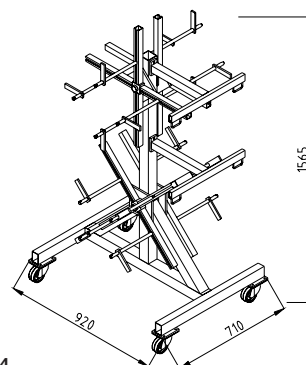

Navíjací vozík HW 602

K naložení tesniacich kotúčov

HW 602-4

Popis výrobku:

- Stabilná oceľová konštrukcia
- Navíjak je nastaviteľný na veľkosť kotúča
- Otočné kolesá
- Nakladací nástroj (pri HW 602-2)

- Možné príslušenstvo:
 - 2 brzdné kolesá

Typ	Artikel-č.	Dĺžka (mm)	Šírka (mm)	Výška (mm)	Počet navíjakov
HW 602-2	60129005	920	710	1.125	2
HW 602-4	60129006	920	710	1.565	4

Zmeny rozmerov a konštrukcie zostávajú vyhradené - 14.10.2008