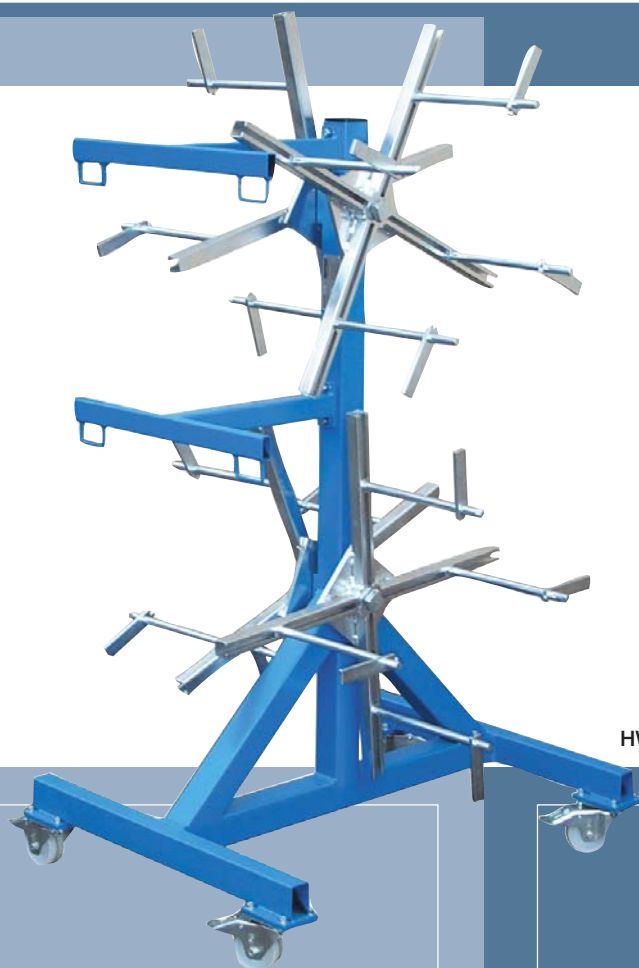

Navíjací vozík HW 602

K naložení tesniacich kotúčov

HW 602-4

Popis výrobku:

- Stabilná oceľová konštrukcia
- Navíjak je nastaviteľný na veľkosť kotúča
- Otočné kolesá
- Nakladací nástroj (pri HW 602-2)

- Možné príslušenstvo:
 - 2 brzdné kolesá

Typ	Artikel-č.	Dĺžka (mm)	Šírka (mm)	Výška (mm)	Počet navíjakov
HW 602-2	60129005	920	710	1.125	2
HW 602-4	60129006	920	710	1.565	4

Zmeny rozmerov a konštrukcie zostávajú vyhradené - 14.10.2008