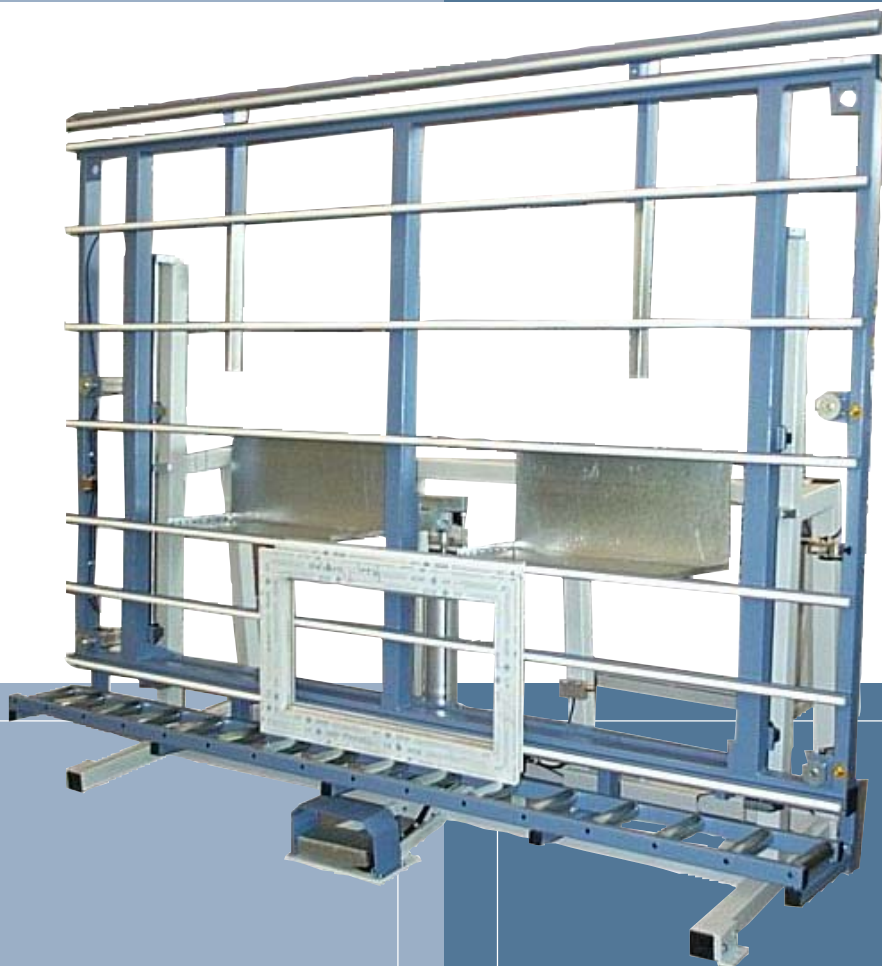

# Zasklievacia a montážna stanica VHB 660

K zaskleniu PVC - okenných elementov

## Popis výrobku:

- Stabilné základné zloženie
- Ergonomický priebeh práce pomocou pneumatického nastavenia výšky s 500 mm zdvihom
- Klzné lišty
- Šírka (mm): 3000/4000
- Výška (mm): 2300
- Uloženie kolies (mm):  $\text{Ř } 50 \times 200$
- Rozostup (mm): 200

## • Možné príslušenstvá:

- Pojazdny diel so zaisťovacou brzdou
- Odkladacie police
- Horná podpera 500 mm vyťahnutelná
- Plochy upínaci valec k zaisteniu okenného elementu

Zmeny rozmerov a konštrukcie zostávajú vyhradené - 14.10.2008