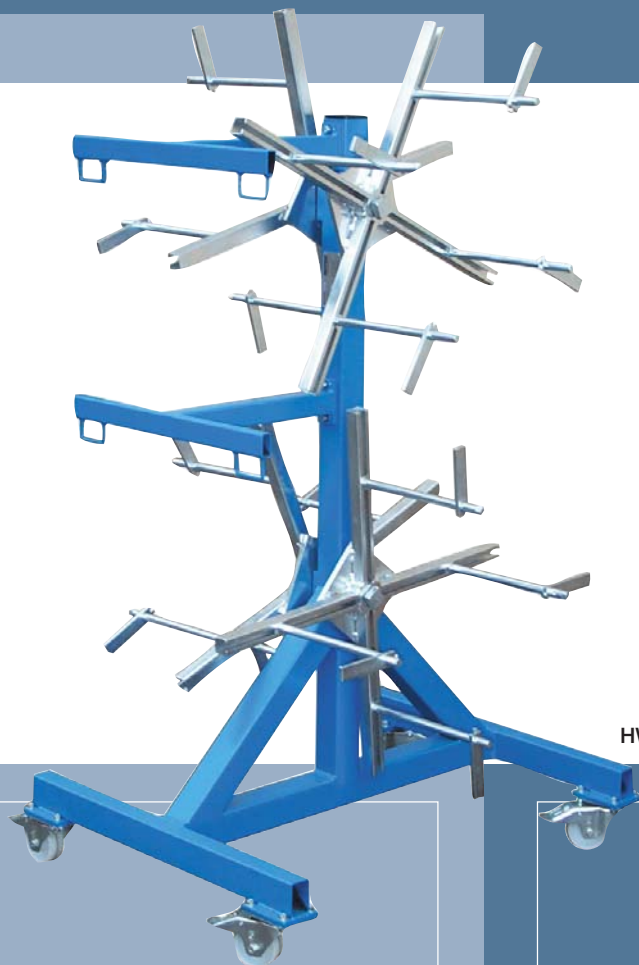

Navíjecí vozík HW 602

K uložení těsnících kotoučů

HW 602

Popis výrobku:

- Stabilní ocelová konstrukce
- Navíják je nastavitelný na velikost kotouče
- Otočná kolečka
- Nakládací nástroj (při HW 602-2)

- *Možné příslušenství:*
- 2 brzděné kolečka

Typ	Artikel-č.	Délka (mm)	Šířka (mm)	Výška (mm)	Počet navíjáků
HW 602-2	60129005	920	710	1.125	2
HW 602-4	60129006	920	710	1.565	4