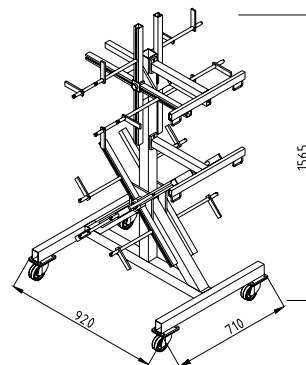

Navíjecí vozík HW 602

K uložení těsnících kotoučů

HW 602

Popis výrobku:

- Stabilní ocelová konstrukce
- Navíják je nastavitelný na velikost kotouče
- Otočná kolečka
- Nakládací nástroj (při HW 602-2)

- *Možné příslušenství:*
- 2 brzděné kolečka

Typ	Artikel-č.	Délka (mm)	Šířka (mm)	Výška (mm)	Počet navíjáků
HW 602-2	60129005	920	710	1.125	2
HW 602-4	60129006	920	710	1.565	4